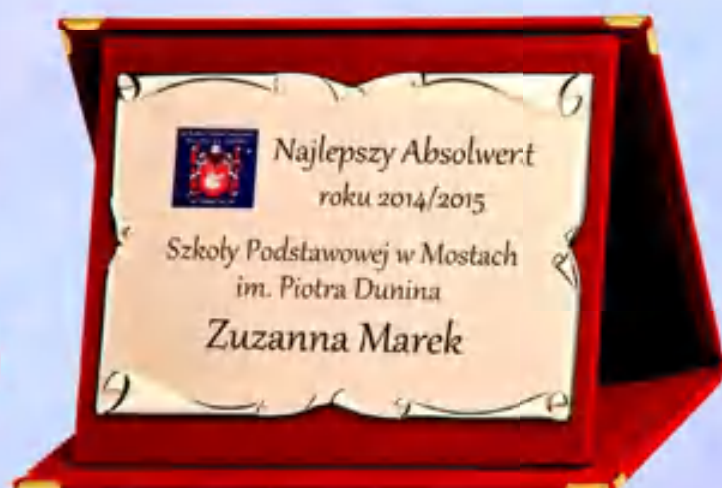

A816   cena   cm   cm   PATERA
KOLOR   ETUI   PATERA   PATERA
138.00   21x16   16x12   687.16G